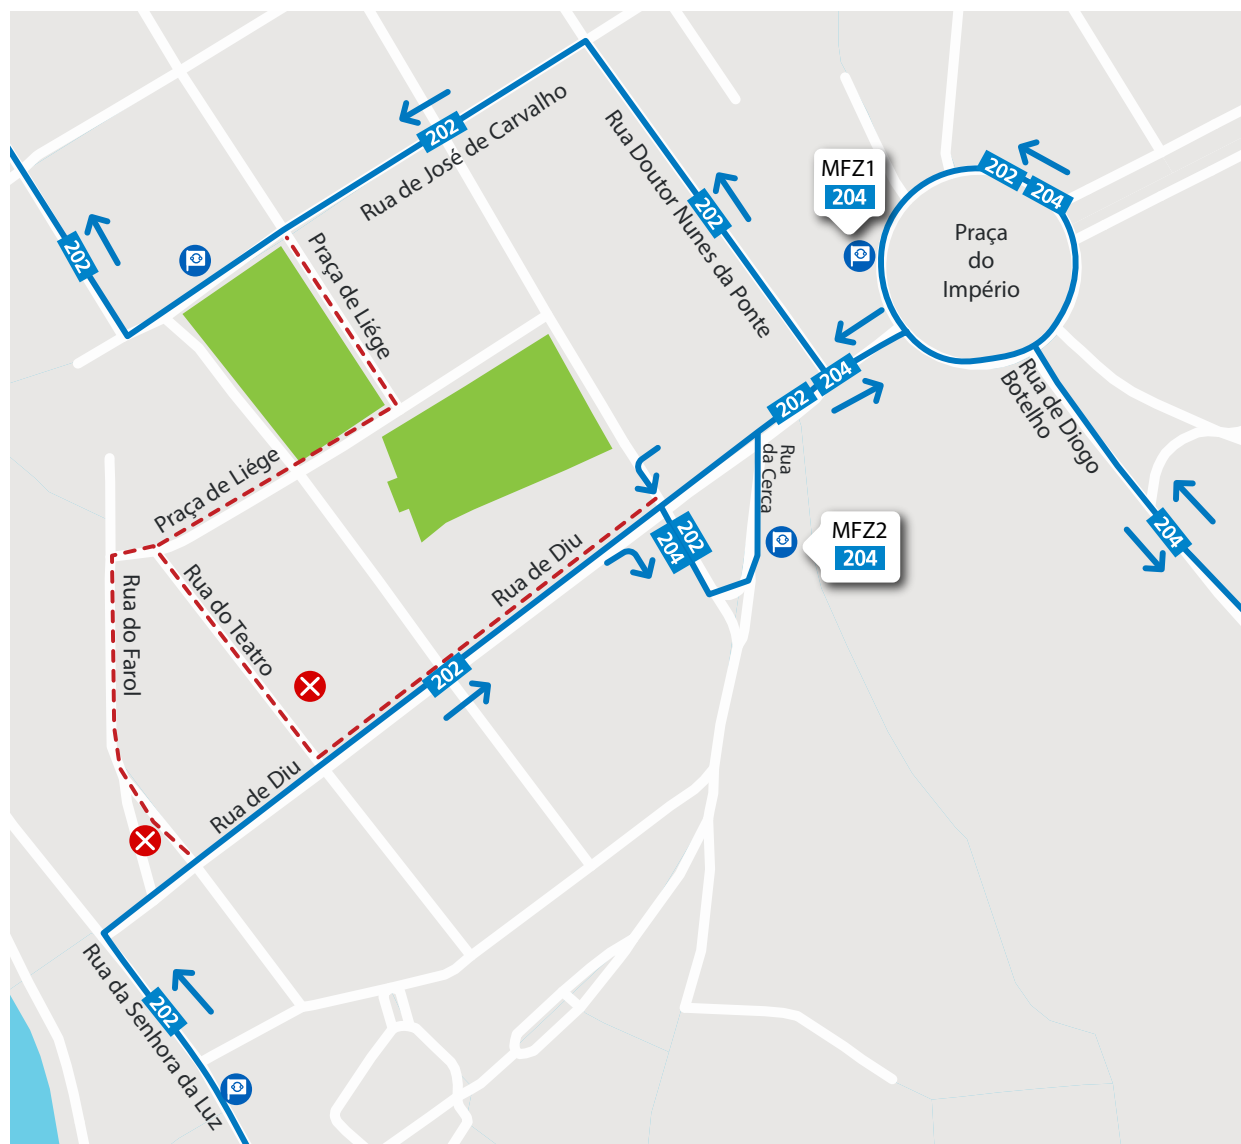

## LINHAS 202 204

**Validade:** No dia 4 de junho, entre as 14h00 e as 22h00, logo que a sinalização o indique.

**Motivo:** Realização de obras na Rua do Teatro (Porto).

Mod 221\_E\_08\_GCRU\_217.26 2 de junho de 2026

**LINHA AZUL**  
**226 158 158**  
 (chamada para a rede fixa nacional)

- - Percurso interrompido  
 ✘ Paragem desativada  
 📍 Paragem provisória  
 📍 Paragem

 Segunda a Sexta 08h00 - 19h00 · Sábado 09h00 - 13h00  
 Monday to Friday 8am - 7pm · Saturday 9am - 1pm